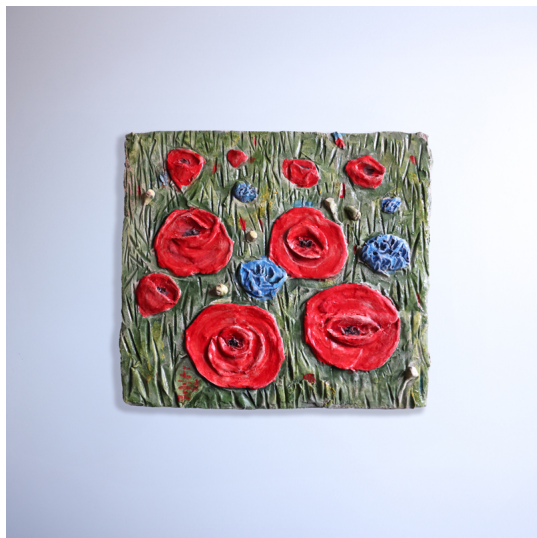

## Campo di Papaveri

"Papaveri Rossi, Ceramica su Legno - Un'opera di Paolo May"

Valutazione: Nessuna valutazione

**Prezzo**  
300,00 €

[Fai una domanda su questo prodotto](#)

Produttore [Paolo May](#)

### Descrizione

Questa splendida opera d'arte combina la maestria della ceramica con l'eleganza naturale del legno, creando un quadro che cattura l'intensità e la bellezza dei papaveri rossi in tutto il loro splendore. Ogni petalo, scolpito a mano con cura, emana una vitalità unica.

Realizzata da Paolo May, un artista che fonde tradizione e innovazione, questa ceramica su legno è un'interpretazione contemporanea della natura, perfetta per decorare ogni ambiente, dalla casa alla galleria d'arte. La tecnica artigianale conferisce al quadro un effetto tridimensionale

## "Papaveri Rossi, Ceramica su Legno - Un'opera di Paolo May"

---

che fa risaltare i dettagli dei papaveri, trasformandolo in un pezzo unico e irripetibile.

Perfetto per chi cerca un'opera che parli di passione, eleganza e bellezza naturale, questo quadro in ceramica su legno è ideale per aggiungere un accento vivace e raffinato al tuo soggiorno, alla tua sala da pranzo o anche per regalare emozioni forti e indimenticabili.