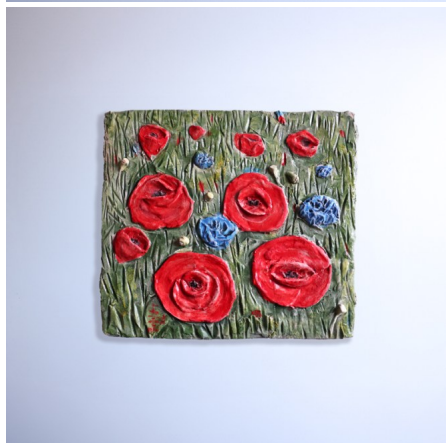

## Campo di Papaveri

"Papaveri Rossi, Ceramica su Legno - Un'opera di Paolo May"

Valutazione: Nessuna valutazione

**Prezzo**  
300,00 €

[Fai una domanda su questo prodotto](#)

Produttore [Paolo May](#)

### Descrizione

Questa splendida opera d'arte combina la maestria della ceramica con l'eleganza naturale del legno, creando un quadro che cattura l'intensità e la bellezza dei papaveri rossi in tutto il loro splendore. Ogni petalo, scolpito a mano con cura, emana una vitalità unica.

Realizzata da Paolo May, un artista che fonde tradizione e innovazione, questa ceramica su legno è un'interpretazione contemporanea della natura, perfetta per decorare ogni ambiente, dalla casa alla galleria d'arte. La tecnica artigianale conferisce al quadro un effetto tridimensionale

## "Papaveri Rossi, Ceramica su Legno - Un'opera di Paolo May"

---

che fa risaltare i dettagli dei papaveri, trasformandolo in un pezzo unico e irripetibile.

Perfetto per chi cerca un'opera che parli di passione, eleganza e bellezza naturale, questo quadro in ceramica su legno è ideale per aggiungere un accento vivace e raffinato al tuo soggiorno, alla tua sala da pranzo o anche per regalare emozioni forti e indimenticabili.